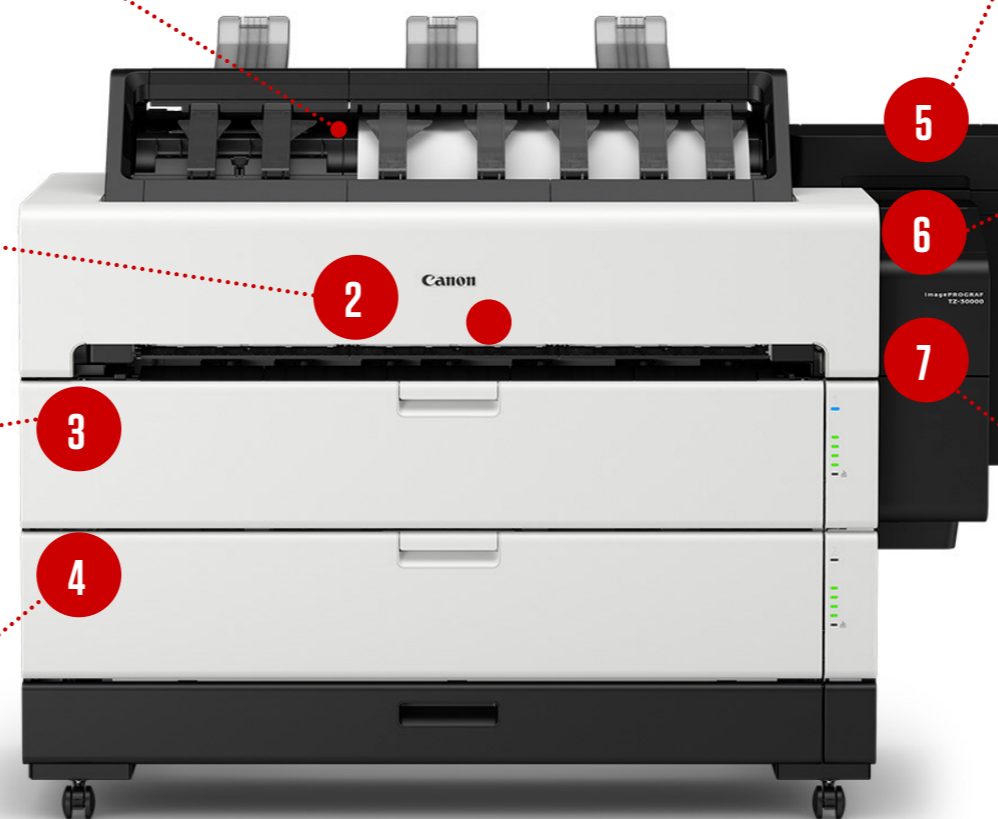

# LA STAMPANTE PERFETTA OFFRE:

STAMPA SENZA  
BORDI

STAMPA SENZA INTER  
RUZIONI

MASSIMA SEMPLICITÀ  
D'USO

 SICUREZZA DATI  
MIGLIORATA

TUTTO IL SOFTWARE  
DI CUI HAI BISOGNO

★ QUALITÀ ECCEZIONALE ★

TZ Series

# 1. STAMPA SENZA BORDI

Crea **stampe nitide senza bordi su supporti di qualsiasi larghezza.**

Il driver della stampante regola automaticamente la larghezza del rotolo, la dimensione dell'immagine, il formato di stampa, l'orientamento dell'immagine e altre impostazioni, ridimensionando e ruotando rapidamente e con semplicità l'immagine in base alle esigenze, in modo che tutti e quattro i lati siano senza bordi.

Il **vassoio di uscita superiore** consente di impilare fino a 100 stampe in formato A0 nell'ordine in cui sono state realizzate con il lato di stampa rivolto verso il basso per una maggiore sicurezza, mentre le funzioni utilizzate più di frequente (caricamento, alimentazione e taglio) sono facilmente accessibili tramite pulsanti fisici.

In questo modo si evita di toccare la superficie del supporto e di lasciare impronte. Rileva automaticamente la superficie del supporto, il tasso di riflessione e lo spessore del supporto e indica la quantità rimanente su un display LED di facile lettura. Tutto ciò permette agli utenti di risparmiare tempo.